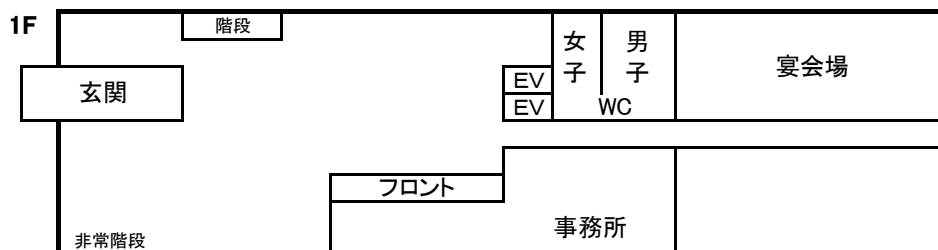

※各部屋の定員数は部屋隔の数字になります

5F	501	503	505	507	509				521	523	525	527	529	非常階段	男子生徒	名
	3	3	3	3	3		EV		2	3	3	3	3		女子生徒	名
		2	2	2								2	2	先生	名	
非常階段	504	506	508	510	512	514	516	518	520	522	524	526	528	530		名

4F	401	403	405	407	409				421	423	425	427	429	非常階段	男子生徒	名
	3	3	3	3	3		EV		2	3	3	3	3		女子生徒	名
		2	2	2								2	2	先生	名	
非常階段	404	406	408	410	412	414		420		426		428	430		名	

3F	301	303	305	307	309				321	323	325	327	329	非常階段	男子生徒	名
	3	3	3	3	3		EV		4	3	3	3	3		女子生徒	名
		2	2	2								2	2	先生	名	
非常階段	304	306	308	310	312	314	316	318	320	322	324	326	328	330		名

2F		203	205	207	209				221	223	225	227	229	非常階段	男子生徒	名	
			3	3	3	3		EV		4	3	3	3		3	女子生徒	名
		2	2	2								2	2	先生	名		
非常階段	204	206	208	210	212	214	216	218	220	222	224	226	228	230		名